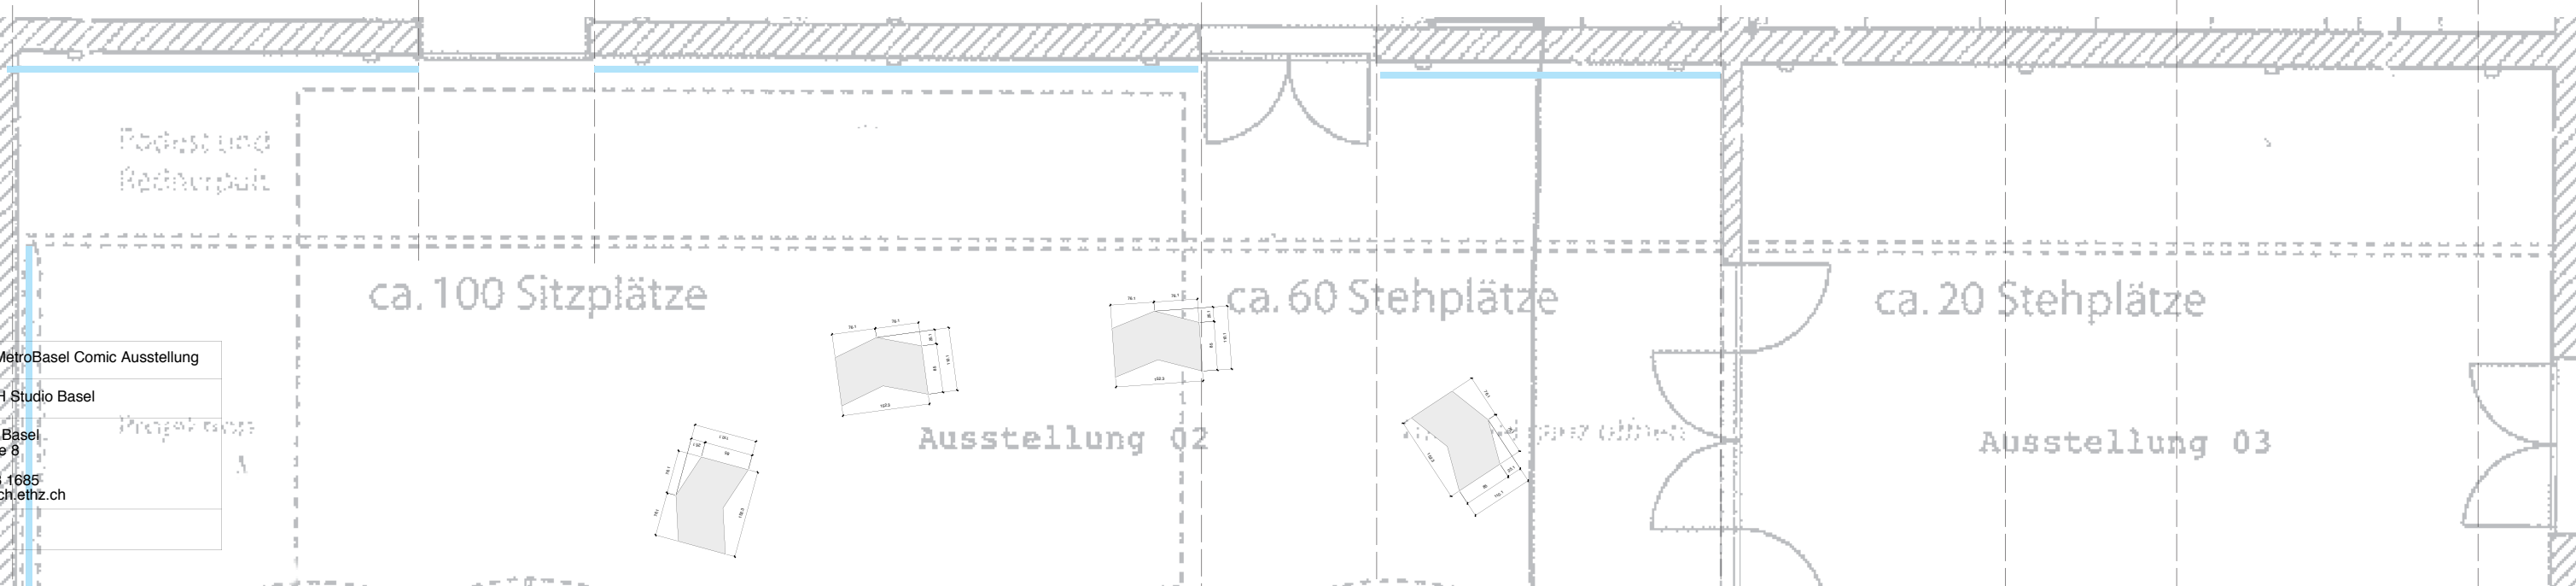

ELEVATION 1

Podest für MetroBasel Comic Ausstellung
S AM & ETH Studio Basel
ETH Studio Basel
Spitalstrasse 8
4056 Basel
T: 061 - 273 1685
E: herz@arch.ethz.ch
13.01.2010