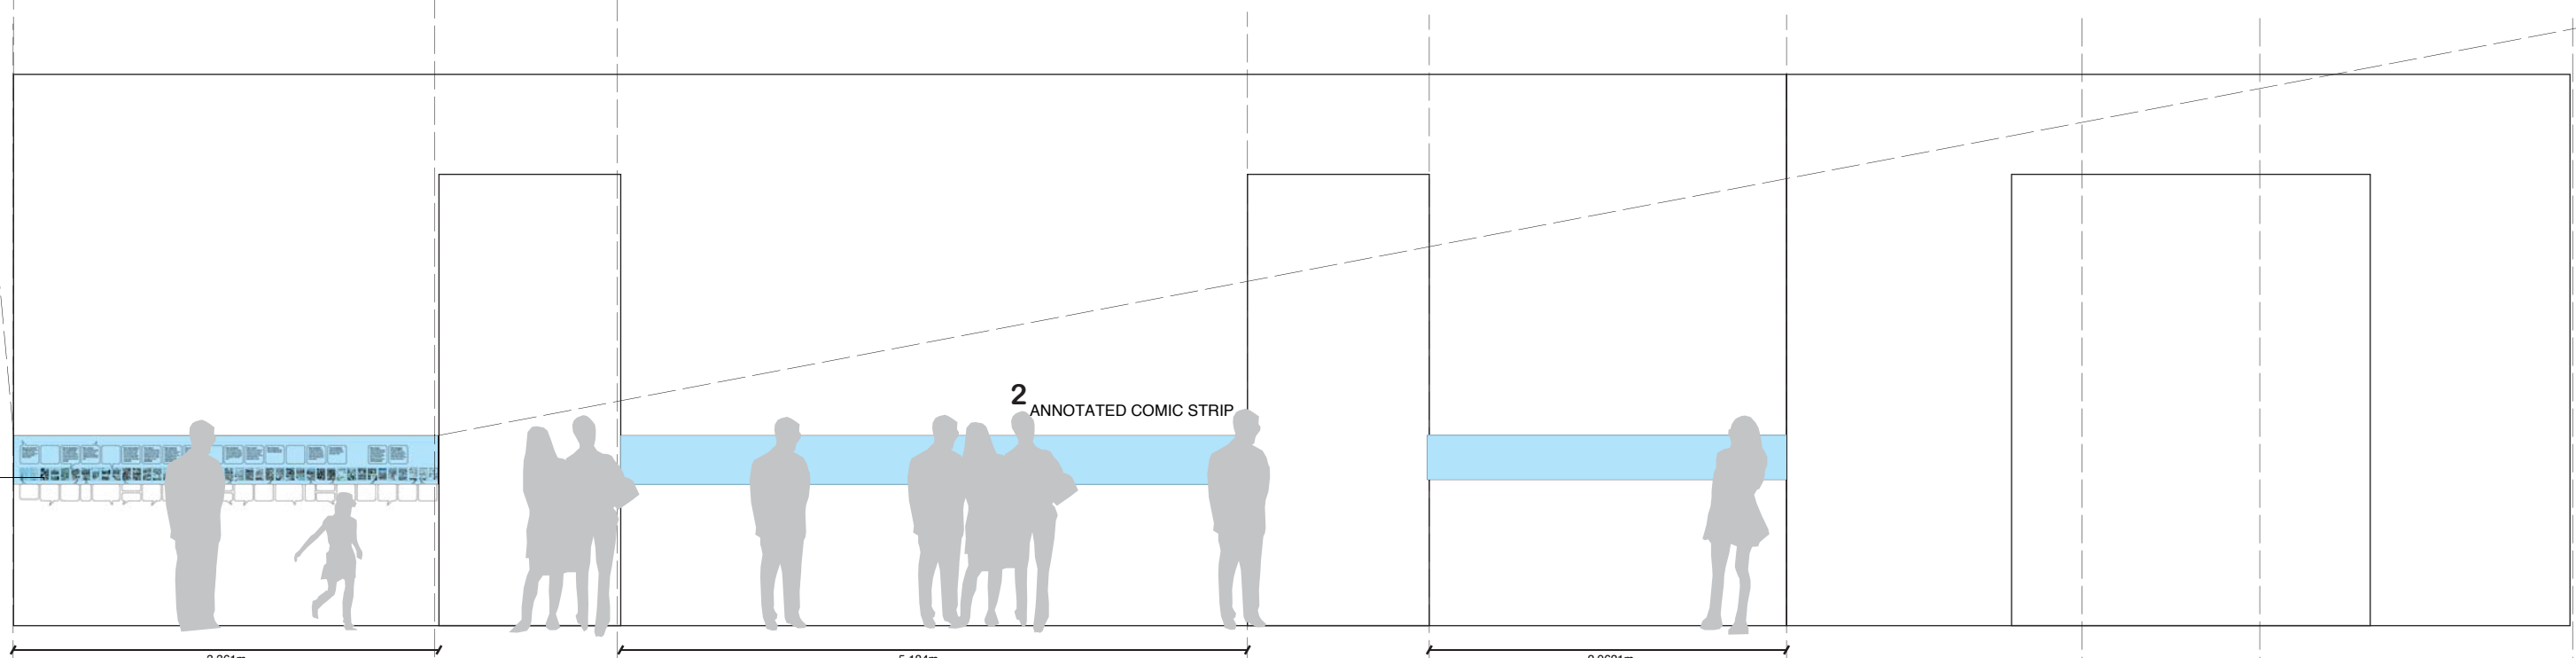

Podest für MetroBasel Comic Ausstellung
S AM & ETH Studio Basel
ETH Studio Basel
Spitalstrasse 8
4056 Basel
T: 061 - 273 1685
E: herz@arch.ethz.ch
13.01.2010