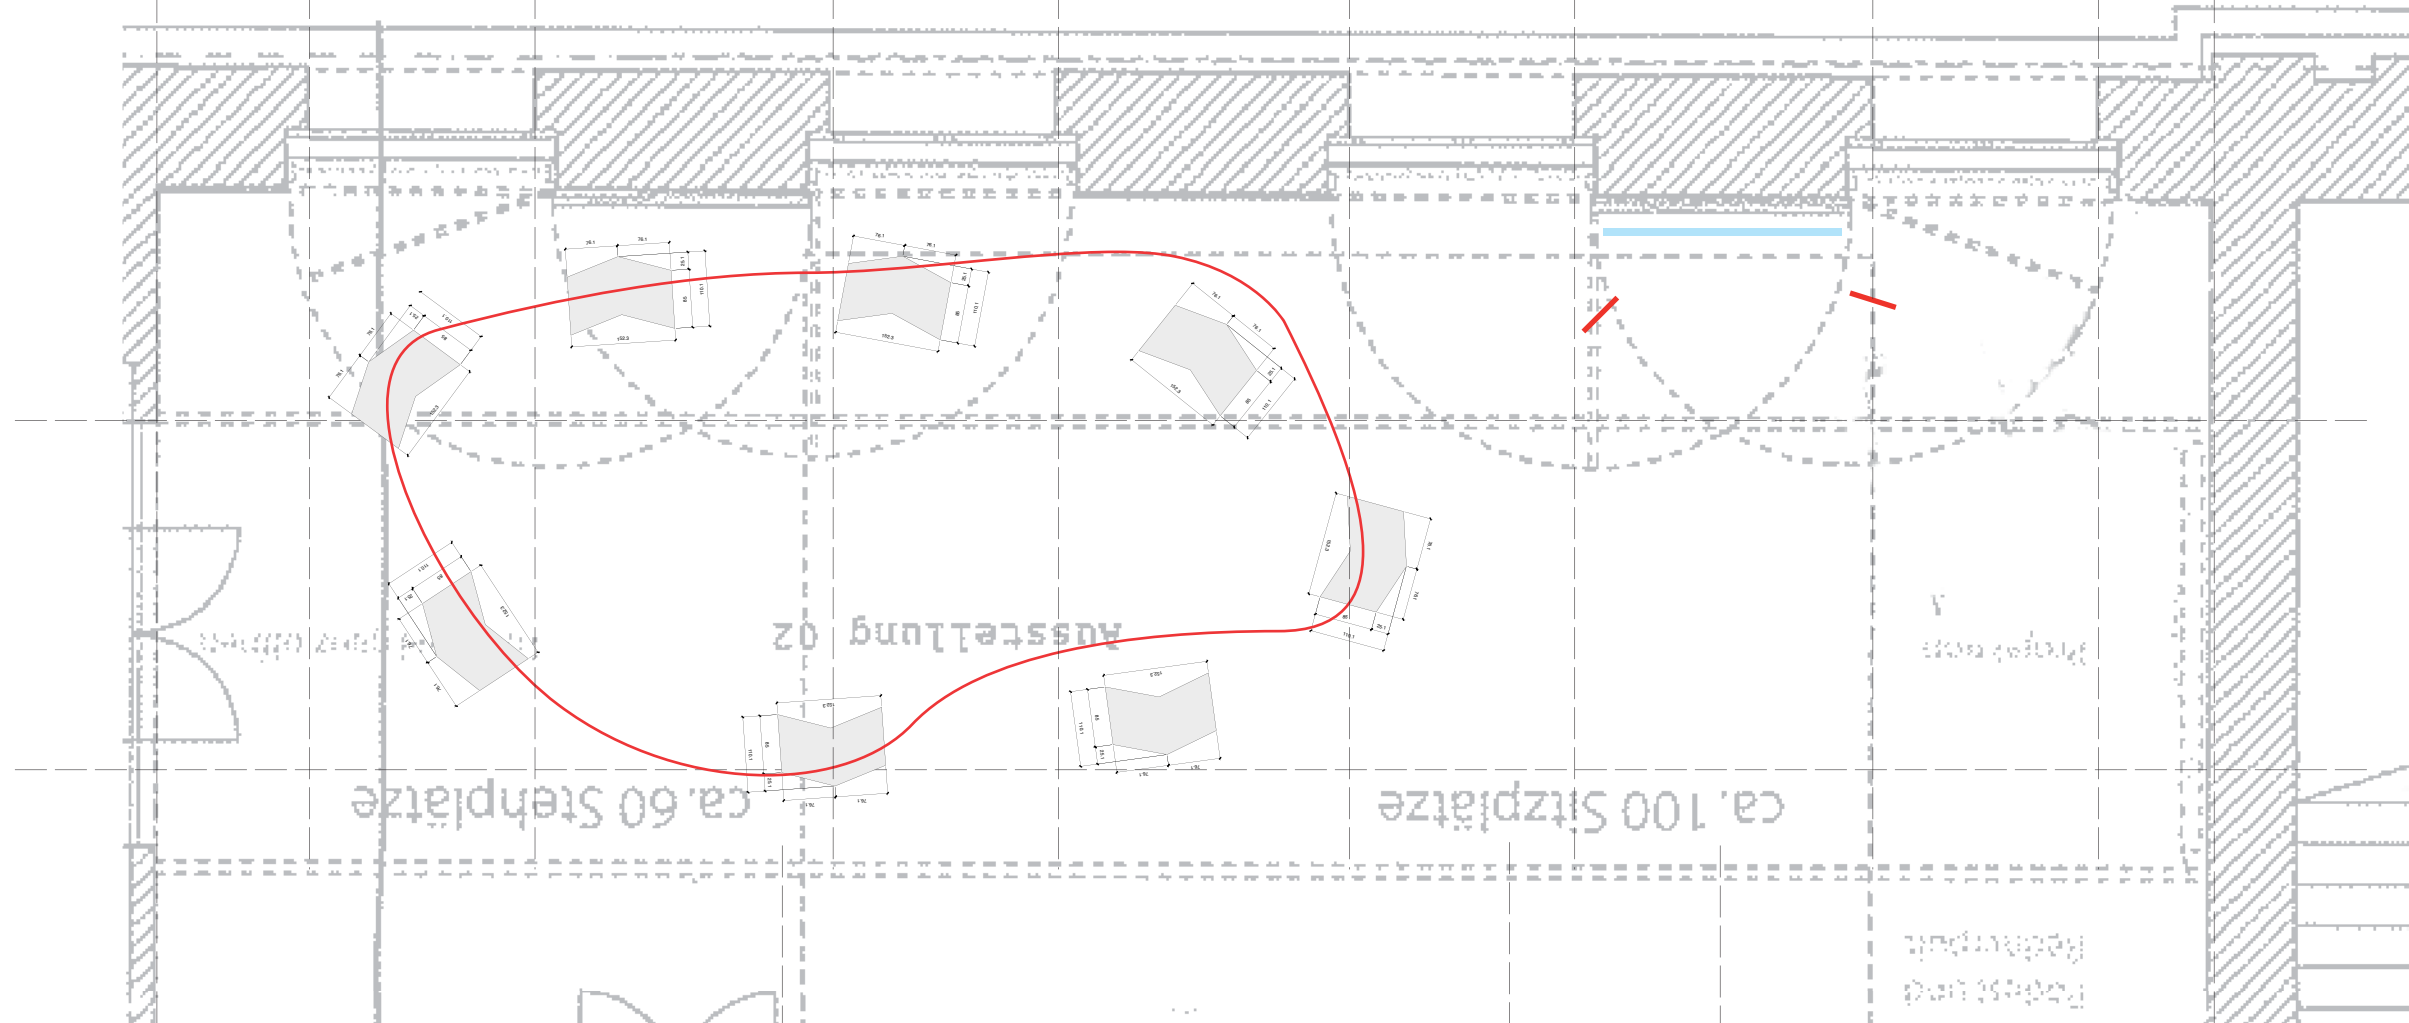

ELEVATION 2

Podest für MetroBasel Comic Ausstellung

S AM & ETH Studio Basel

ETH Studio Basel
 Spitalstrasse 8
 4056 Basel
 T: 061 - 273 1685
 E: herz@arch.ethz.ch

13.01.2010